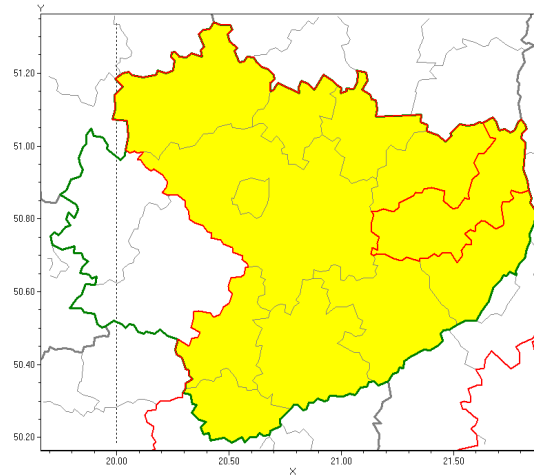

Zasięg ostrzeżenia w województwie

Burze

**Ostrzeżenie meteorologiczne Nr 22**

<b>Nazwa biura</b>	IMGW-PIB Biuro Prognoz Meteorologicznych w Krakowie
<b>Zjawisko/stopień zagrożenia</b>	Burze/ 1
<b>Obszar</b>	województwo łódzkie <b>powiat opatowski</b>
<b>Ważność</b>	od godz. 14:30 dnia 12.05.2019 do godz. 20:30 dnia 12.05.2019
<b>Przebieg</b>	Prognozuje się wystąpienie burz z opadami deszczu miejscami od 20 mm do 30 mm, lokalnie do 40 mm oraz porywami wiatru do 70 km/h, możliwy niewielki grad.
<b>Prawdopodobieństwo wystąpienia zjawiska(%)</b>	90%
<b>Uwagi</b>	Brak.
<b>Dyrektor synoptyk IMGW-PIB</b>	Tomasz Knopik
<b>Godzina i data wydania</b>	godz. 14:25 dnia 12.05.2019
<b>SMS</b>	IMGW-PIB OSTRZEŻENIE: BURZE/1 w łódzkie/opatowski od 14:30/12.05 do 20:30/12.05.2019 burze, deszcz do 40 mm, porywy do 70 km/h.