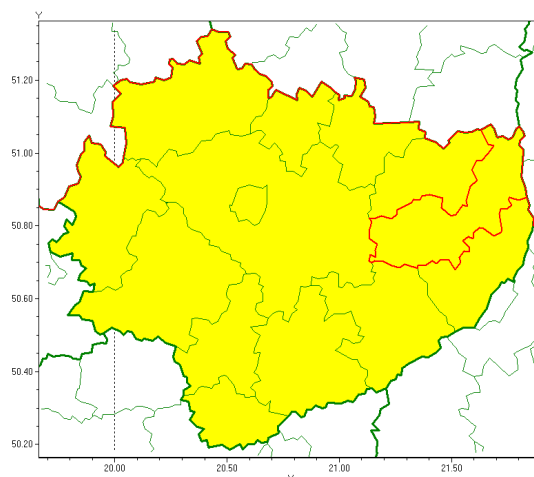

Instytut Meteorologii i Gospodarki Wodnej - Państwowy Instytut Badawczy

Biuro Prognoz Meteorologicznych w Krakowie

30-215 Kraków ul. Piotra Borowego 14

tel: 12-6398150, fax: 12-4251973

email: meteo.krakow@imgw.pl

www: www.imgw.pl

Zasięg ostrzeżenia w województwie

Burze z gradem

Ostrzeżenie meteorologiczne Nr 71

| | |
|---|---|
| Nazwa biura | IMGW-PIB Biuro Prognoz Meteorologicznych w Krakowie |
| Zjawisko/stopień zagrożenia | Burze z gradem/ 1 |
| Obszar | województwo łódzkie powiat opatowski |
| Ważność | od godz. 12:00 dnia 19.07.2020 do godz. 24:00 dnia 19.07.2020 |
| Przebieg | Prognozuje się wystąpienie burz z opadami deszczu lokalnie do 40 mm oraz porywami wiatru do 80 km/h. Miejscami grad. |
| Prawdopodobieństwo wystąpienia zjawiska(%) | 80% |
| Uwagi | Brak. |
| Dyrektor synoptyk IMGW-PIB | Romuald Kaseja |
| Godzina i data wydania | godz. 07:12 dnia 19.07.2020 |
| SMS | IMGW-PIB OSTRZEŻA: BURZE Z GRADEM/1 w powiecie opatowski od 12:00/19.07 do 24:00/19.07.2020 deszcz 40 mm, porywy 80 km/h. |