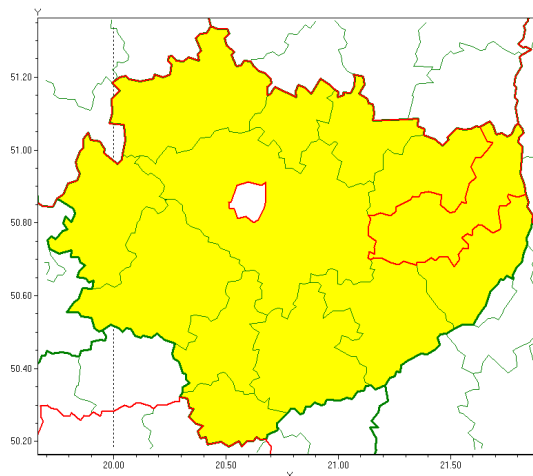

### Zasięg ostrzeżenia w województwie

#### Przymrozki

### Ostrzeżenie meteorologiczne Nr 39

<b>Nazwa biura</b>	IMGW-PIB Centralne Biuro Prognoz Meteorologicznych w Warszawie
<b>Zjawisko/stopień zagrożenia</b>	Przymrozki/ 1
<b>Obszar</b>	województwo świętokrzyskie <b>powiat opatowski</b>
<b>Ważność</b>	od godz. 00:00 dnia 21.05.2020 do godz. 06:00 dnia 21.05.2020
<b>Przebieg</b>	Prognozuje się lokalnie spadek temperatury do 1°C, 3°C, a przy gruncie do -3°C, -2°C, zwłaszcza w obniżeniach terenu.
<b>Prawdopodobieństwo wystąpienia zjawiska(%)</b>	80%
<b>Uwagi</b>	Brak.
<b>Dyrektor synoptyk IMGW-PIB</b>	Piotr Maciak
<b>Godzina i data wydania</b>	godz. 23:34 dnia 20.05.2020
<b>SMS</b>	IMGW-PIB OSTRZEŻA: PRZYMROZKI/1 w świętokrzyskie/opatowski od 00:00/21.05 do 06:00/21.05.2020 temp. min 1-3 st., przy gruncie lok. -2; -3 st.