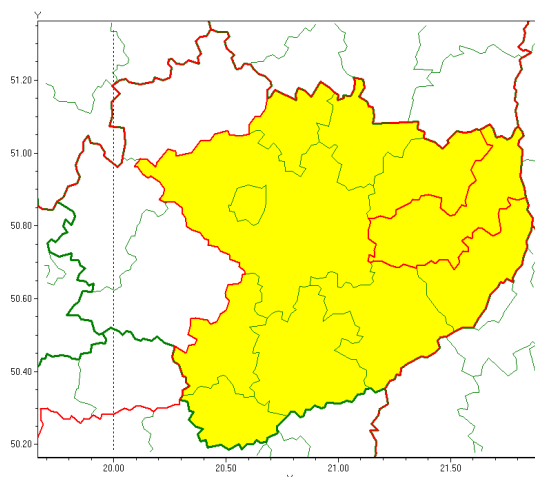

### Zasięg ostrzeżenia w województwie

Burze z gradem

### Ostrzeżenie meteorologiczne Nr 37

<b>Nazwa biura</b>	IMGW-PIB Centralne Biuro Prognoz Meteorologicznych w Warszawie
<b>Zjawisko/stopień zagrożenia</b>	Burze z gradem/ 1
<b>Obszar</b>	województwo świętokrzyskie <b>powiat opatowski</b>
<b>Ważność</b>	od godz. 13:00 dnia 01.05.2020 do godz. 22:00 dnia 01.05.2020
<b>Przebieg</b>	Prognozuje się wystąpienie burz z opadami deszczu miejscami od 20 mm do 30 mm, lokalnie do 40 mm oraz porywami wiatru do 70 km/h. Miejscami może liwy grad.
<b>Prawdopodobieństwo wystąpienia zjawiska(%)</b>	80%
<b>Uwagi</b>	Brak.
<b>Dyrektor synoptyk IMGW-PIB</b>	Michał Ogrodnik
<b>Godzina i data wydania</b>	godz. 10:18 dnia 01.05.2020
<b>SMS</b>	IMGW-PIB OSTRZEŻENIE: BURZE Z GRADEM/1 w powiecie świętokrzyskim/opatowski od 13:00/01.05 do 22:00/01.05.2020 deszcz 40 mm, porywy 70 km/h.