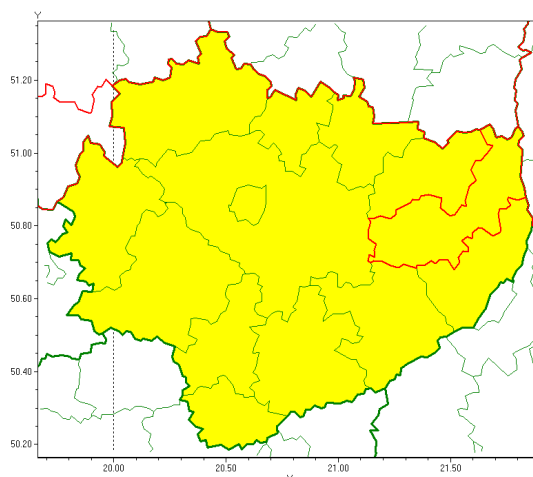

Instytut Meteorologii i Gospodarki Wodnej - Państwowy Instytut Badawczy

**Biuro Prognoz Meteorologicznych w Krakowie**

30-215 Kraków ul. Piotra Borowego 14

tel: 12-6398150, fax: 12-4251973

email: meteo.krakow@imgw.pl

### Zasięg ostrzeżenia w województwie

Przymrozki