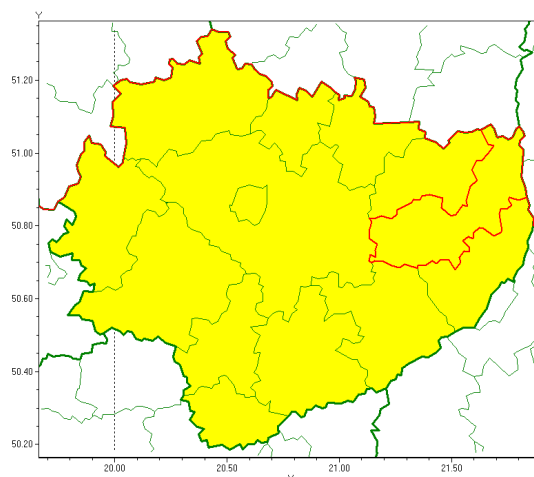

### Zasięg ostrzeżenia w województwie

Gęsta mgła

### Ostrzeżenie meteorologiczne Nr 27

<b>Nazwa biura</b>	IMGW-PIB Biuro Prognoz Meteorologicznych w Krakowie
<b>Zjawisko/stopień zagrożenia</b>	Gęsta mgła/ 1
<b>Obszar</b>	województwo łódzkie <b>powiat opatowski</b>
<b>Ważność</b>	od godz. 23:00 dnia 02.03.2021 do godz. 09:00 dnia 03.03.2021
<b>Przebieg</b>	Miejscami prognozuje się gęste mgły, w zasięgu których widzialność może wynosić do 100 m.
<b>Prawdopodobieństwo wystąpienia zjawiska(%)</b>	80%
<b>Uwagi</b>	Brak.
<b>Dyrektor synoptyk IMGW-PIB</b>	Szymon Poręba
<b>Godzina i data wydania</b>	godz. 12:40 dnia 02.03.2021
<b>SMS</b>	IMGW-PIB OSTRZEŻENIE: MGŁA/1 w powiecie opatowski od 23:00/02.03 do 09:00/03.03.2021 widzialność 100 m.