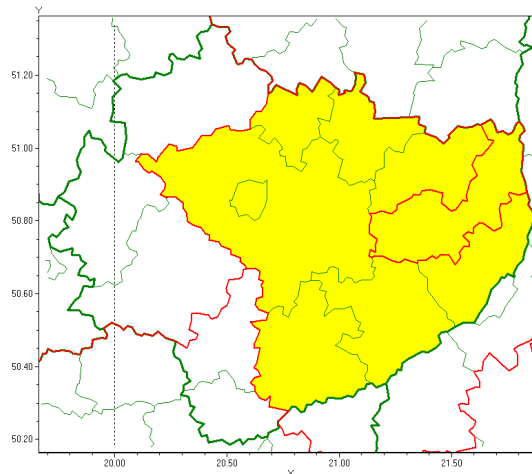

Zasięg ostrzeżenia w województwie

Gęsta mgła

**Ostrzeżenie meteorologiczne Nr 26**

<b>Nazwa biura</b>	IMGW-PIB Biuro Prognoz Meteorologicznych w Krakowie
<b>Zjawisko/stopień zagrożenia</b>	Gęsta mgła/ 1
<b>Obszar</b>	województwo świętokrzyskie <b>powiat opatowski</b>
<b>Ważność</b>	od godz. 18:30 dnia 20.02.2021 do godz. 11:00 dnia 21.02.2021
<b>Przebieg</b>	Prognozuje się gęste mgły w zasięgu których widzialność wynosi miejscami od 50 m do 200 m.
<b>Prawdopodobieństwo wystąpienia zjawiska(%)</b>	80%
<b>Uwagi</b>	Brak.
<b>Dyrektor synoptyk IMGW-PIB</b>	Iwona Lelko
<b>Godzina i data wydania</b>	godz. 13:28 dnia 20.02.2021
<b>SMS</b>	IMGW-PIB OSTRZEŻENIE: MGŁA/1 w świętokrzyskie/opatowski od 18:30/20.02 do 11:00/21.02.2021 widzialność 50 m.