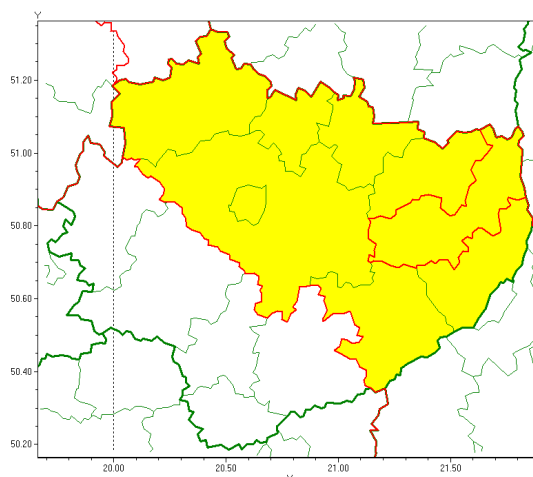

Zasięg ostrzeżenia w województwie

Oblodzenie

Ostrzeżenie meteorologiczne Nr 21

Nazwa biura	IMGW-PIB Biuro Prognoz Meteorologicznych w Krakowie
Zjawisko/stopień zagrożenia	Oblodzenie/ 1
Obszar	województwo łódzkie powiat opatowski
Ważność	od godz. 22:30 dnia 17.02.2021 do godz. 08:00 dnia 18.02.2021
Przebieg	Prognozuje się zamarzanie mokrej nawierzchni dróg i chodników po opadach deszczu, deszczu ze mżawką i mokrego śniegu. Temperatura minimalna około -3°C, temperatura minimalna gruntu około -5°C.
Prawdopodobieństwo wystąpienia zjawiska(%)	80%
Uwagi	Jutro (2021-02-18) temperatura maksymalna poniżej 0°C.
Dyrektor synoptyk IMGW-PIB	Witold Wiśniewski
Godzina i data wydania	godz. 22:28 dnia 17.02.2021
SMS	IMGW-PIB OSTRZEŻENIE: OBLODZENIE/1 w łódzkie/opatowski od 22:30/17.02 do 08:00/18.02.2021 temp. min. ok. -3 st., przy gruncie ok. -5 st., lisko.