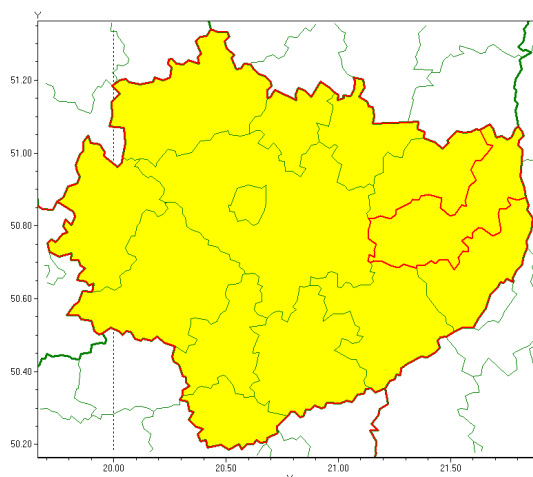

Instytut Meteorologii i Gospodarki Wodnej - Państwowy Instytut Badawczy

Biuro Prognoz Meteorologicznych w Krakowie

30-215 Kraków ul. Piotra Borowego 14

tel: 12-6398150, fax: 12-4251973

email: meteo.krakow@imgw.pl

www: www.imgw.pl

Zasięg ostrzeżenia w województwie

Zawieje/zamiecie śnieżne

Ostrzeżenie meteorologiczne Nr 16

Nazwa biura	IMGW-PIB Biuro Prognoz Meteorologicznych w Krakowie
Zjawisko/stopień zagrożenia	Zawieje/zamiecie śnieżne/ 1
Obszar	województwo świętokrzyskie powiat opatowski
Ważność	od godz. 09:00 dnia 07.02.2021 do godz. 09:00 dnia 08.02.2021
Przebieg	Przewiduje się zawieje i zamiecie śnieżne spowodowane przez wschodni i północno-wschodni wiatr o średniej prędkości od 25 km/h do 35 km/h, w porywach do 60 km/h oraz opady śniegu.
Prawdopodobieństwo wystąpienia zjawiska(%)	80%
Uwagi	Brak.
Dyrektor synoptyk IMGW-PIB	Michał Solarz
Godzina i data wydania	godz. 14:04 dnia 06.02.2021
SMS	IMGW-PIB OSTRZEŻENIE: ZAMIEĆ ŚNIEŻNA/1 w powiecie opatowski od 09:00/07.02 do 09:00/08.02.2021 wiatr 35 km/h, porywy 60 km/h.