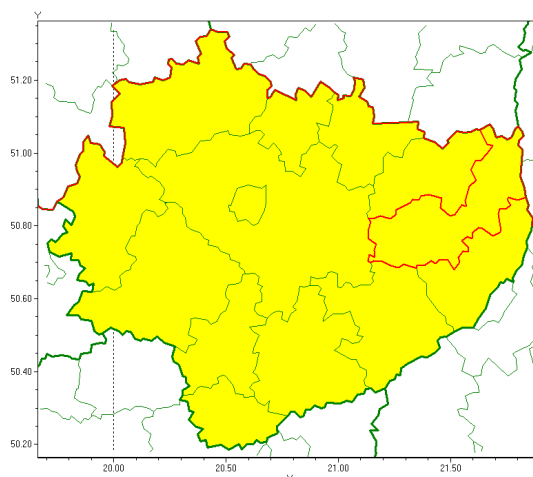

Instytut Meteorologii i Gospodarki Wodnej - Państwowy Instytut Badawczy

Biuro Prognoz Meteorologicznych w Krakowie

30-215 Kraków ul. Piotra Borowego 14

tel: 12-6398150, fax: 12-4251973

email: meteo.krakow@imgw.pl

www: www.imgw.pl

Zasięg ostrzeżenia w województwie

Silny mróz

Ostrzeżenie meteorologiczne Nr 11

Nazwa biura	IMGW-PIB Biuro Prognoz Meteorologicznych w Krakowie
Zjawisko/stopień zagrożenia	Silny mróz/ 1
Obszar	województwo świętokrzyskie powiat opatowski
Ważność	od godz. 21:00 dnia 31.01.2021 do godz. 09:00 dnia 01.02.2021
Przebieg	Prognozuje się temperatury minimalne w nocy miejscami od -17°C do -15°C . Wiatr o średniej prędkości do 10 km/h.
Prawdopodobieństwo wystąpienia zjawiska(%)	70%
Uwagi	Brak.
Dyrektor synoptyk IMGW-PIB	Łukasz Harasimowicz
Godzina i data wydania	godz. 11:43 dnia 31.01.2021
SMS	IMGW-PIB OSTRZEŻENIE: MRÓZ/1 w świętokrzyskim/opatowskim od 21:00/31.01 do 09:00/01.02.2021 temp. min -17°C , wiatr 10 km/h.