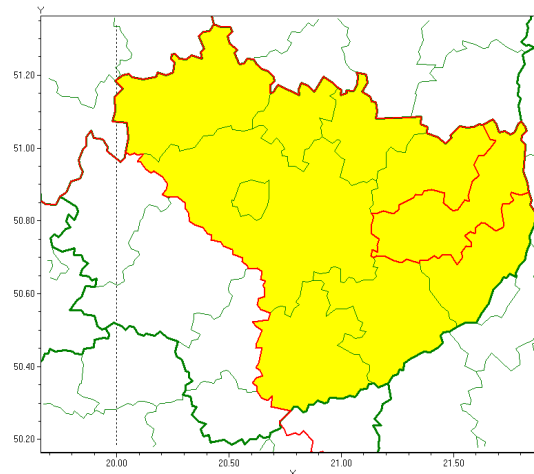

### Zasięg ostrzeżenia w województwie

Oblodzenie

### Ostrzeżenie meteorologiczne Nr 2

<b>Nazwa biura</b>	IMGW-PIB Biuro Prognoz Meteorologicznych w Krakowie
<b>Zjawisko/stopień zagrożenia</b>	Oblodzenie/ 1
<b>Obszar</b>	województwo świętokrzyskie <b>powiat opatowski</b>
<b>Ważność</b>	od godz. 15:00 dnia 07.01.2021 do godz. 11:00 dnia 08.01.2021
<b>Przebieg</b>	Prognozuje się zamarzanie mokrej nawierzchni dróg i chodników po opadach śniegu z deszczem i śniegu. Temperatura minimalna około -3°C, temperatura minimalna gruntu około -6°C.
<b>Prawdopodobieństwo wystąpienia zjawiska(%)</b>	80%
<b>Uwagi</b>	Brak.
<b>Dyrektor synoptyk IMGW-PIB</b>	Grzegorz Mikutel
<b>Godzina i data wydania</b>	godz. 12:19 dnia 07.01.2021
<b>SMS</b>	IMGW-PIB OSTRZEŻENIE: OBLODZENIE/1 w powiecie opatowski od 15:00/07.01 do 11:00/08.01.2021 temp. min. od -4st. do -2 st., przy gruncie do -6 st., lisko.